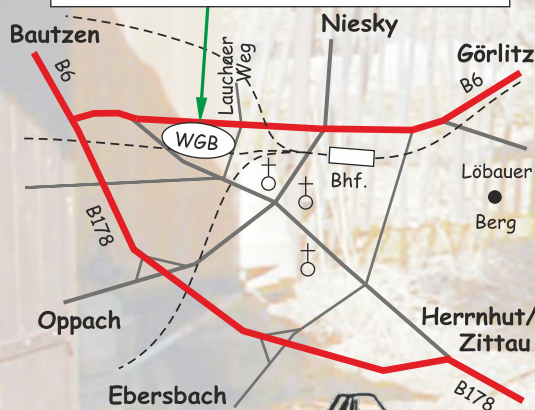

# Werners Gartenbahn

## Unsere Fahrtage 2019 in Löbau

13./14. April (Dampf) Saisonstart und Fahrt in den Frühling

11./12. Mai (Dampf) 43 Jahre Werners Gartenbahn in Löbau

31. Mai bis 2. Juni Fahrten zum Internationalen Kindertag

8. September Tag des Denkmals, 7./8. Dezember Glühweinfahrten und 184 Jahre Deutsche Eisenbahn.

(Dampf) Einsatz von Krauss 7790.

Es erwarten Sie 11-17 Uhr

Fahrten auf dem Rundkurs durch unseren Garten, der Feldbahnimbiss, Sandkasten für Kinder und die Feldbahn im Maßstab 1:3 auf 7¼".

### Werners Gartenbahn

Unsere Dampflok wird

2019 auch im Feldbahnmuseum Herrenleite zu erleben sein.

Werners Gartenbahn, Lauchaer Weg 1, 02708 Löbau (Sachs)  
Lokeinsatzstelle 0171/8594380; [www.werners-gartenbahn.de](http://www.werners-gartenbahn.de)